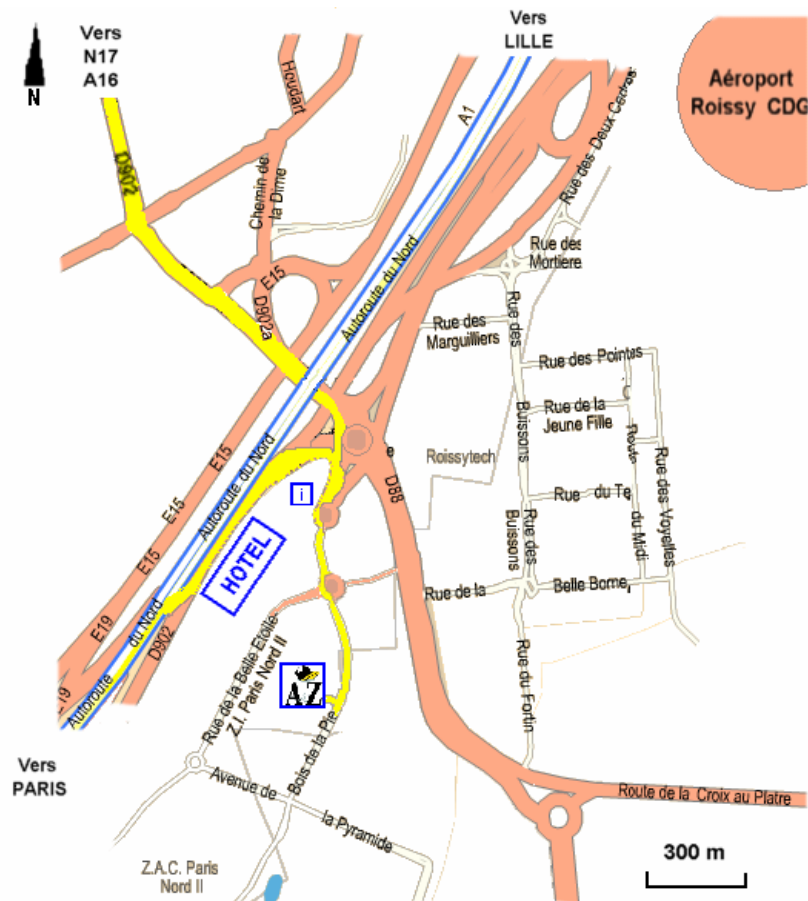

Plan d'accès au site de ROISSY

AàZ PESAGE – GASTINEAU
 ZI Paris Nord II - BP53334
 283, Avenue du bois de la Pie
 95941 ROISSY - CHARLES DE GAULLE
 Tel : 01 48 63 20 46
 Fax : 01 48 63 21 64

Comment se rendre sur le site de ROISSY ?

En venant de Paris :

- Prendre la direction de l'aéroport ROISSY CDG par autoroute A1 ou A3
- Sur A1 suivre toujours la direction de l'aéroport
- Prendre la sortie ZI PARIS NORD II (Cergy pontoise, Goussainville)
- 1^{ère} rond-point : à DROITE (hôtel HYATT sur la droite)
- 2^{ème} et 3^{ème} rond-point : tout droit (100 m après sur votre droite AàZ Pesage)

En venant de Lille :

- Sur l'autoroute A1 prendre la sortie CERGY-PONTOISE
- Puis suivre la direction de ROISSY CHARLES DE GAULLE
- Lorsque vous êtes sur la N17 prendre la première sortie (D902)
- Suivre la direction ZI PARIS NORD II (Tout droit)
- Après avoir passé sous l'autoroute A1, prendre à DROITE au rond-point.
- 2^{ème} et 3^{ème} rond-point : tout droit à 100 m AàZ Pesage

Coordonnées GPS : M 48°59.244' E 02°30.978'